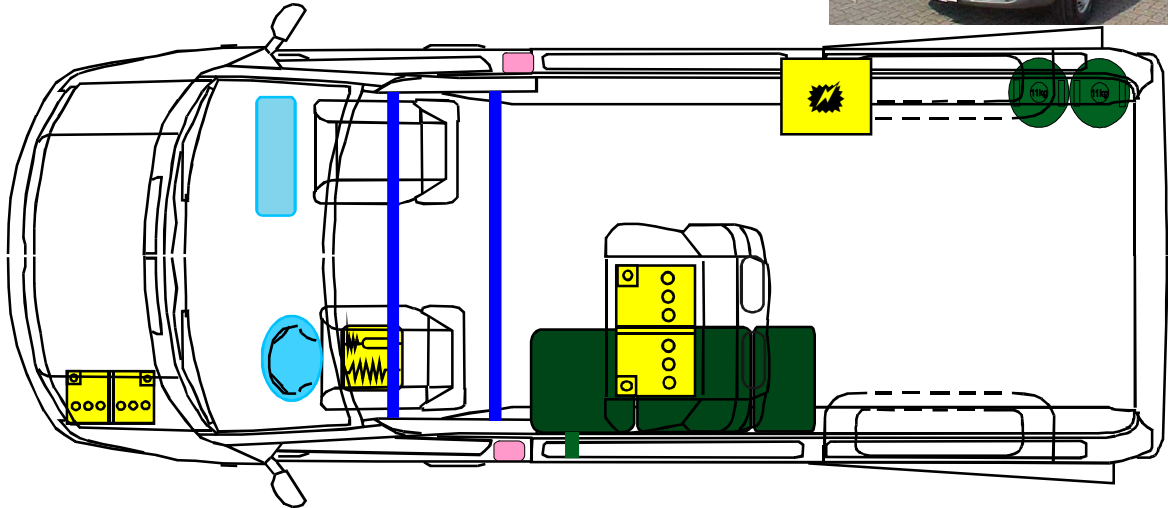

Sprinter (Baureihe 901 - 905)

CS - Reisemobile Duo

Airbag

Karosserie
verstärkung

Batterie

Gurtstraffer

Kraftstofftank

Airbag
Steuergerät

Gasflaschen
11 KG

Elektro
zentrale