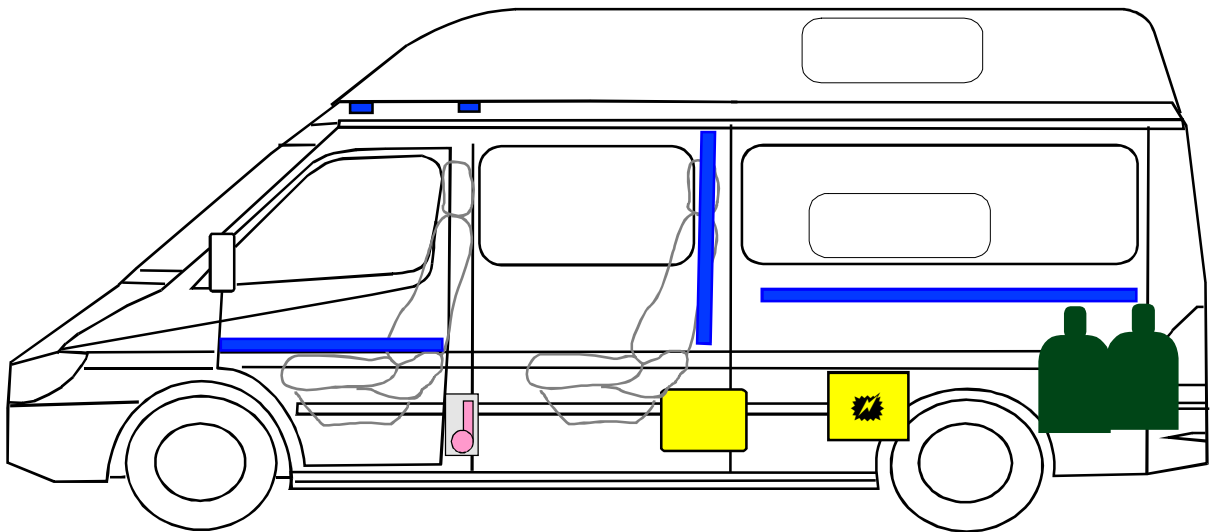

Sprinter (Baureihe 901 - 905)

CS - Reisemobile Duo

Airbag

Karosserie
verstärkung

Batterie

Gurtstraffer

Kraftstofftank

Airbag
Steuergerät

Gasflaschen
11 KG

Elektro
zentrale