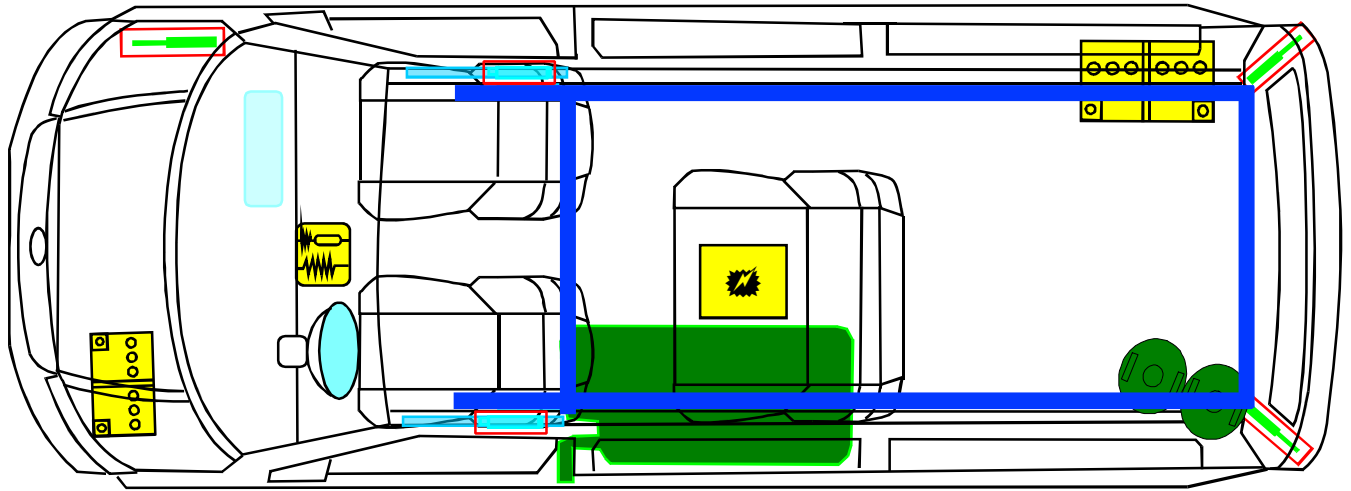

VW T5 Transporter

CS - Reisemobile

Apollo

Airbag

Karosserie
verstärkung

Batterie

Elektro
zentrale

Gurtstraffer

Kraftstofftank

Gas Generator

Airbag
Steuergerät

Gasflaschen
11 KG

Gasdruckdämpfer