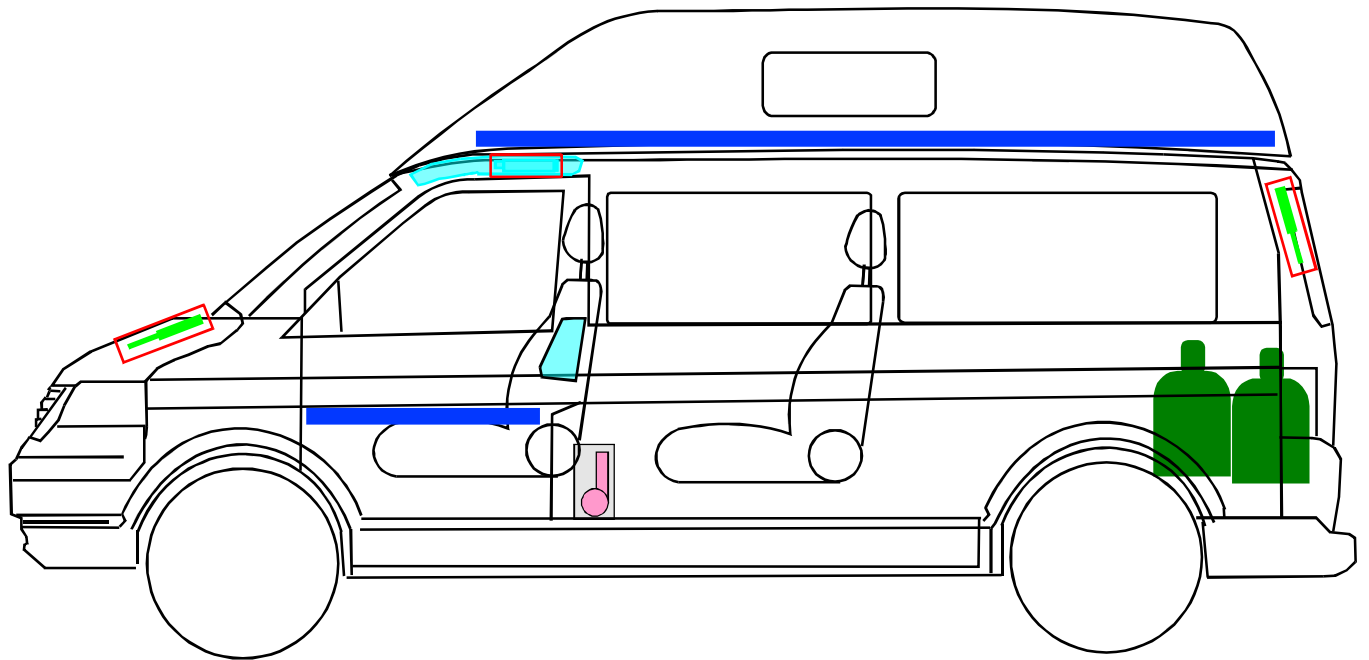

VW T5 Transporter

CS - Reisemobile

Apollo

Airbag

Karosserie
verstärkung

Batterie

Elektro
zentrale

Gurtstraffer

Kraftstofftank

Gas Generator

Airbag
Steuergerät

Gasflaschen
11 KG

Gasdruckdämpfer